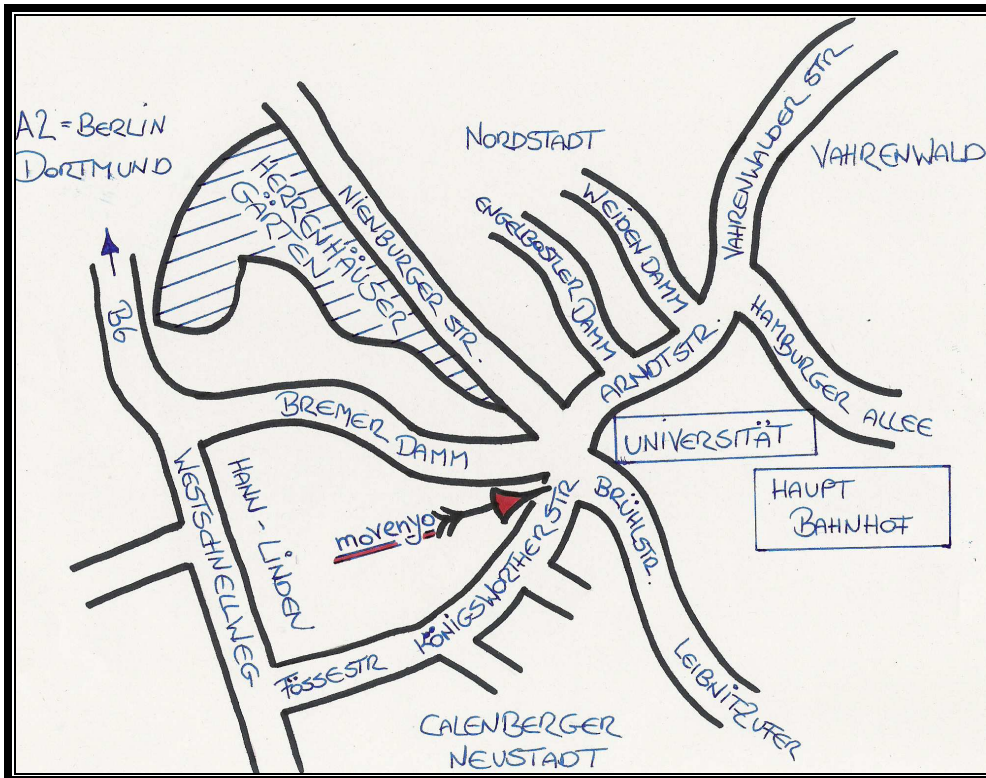

So findest du uns:

Mit der U-Bahn: Vom Köpcke (Innenstadt) mit Linie 4 (Garbsen) oder 5 (Stöcken) bis zur Haltestelle „Königsworther Platz“ (die U-Bahn-Station ist direkt vor der Tür!)

Mit dem Auto:

Über die A7 (Norden)

- Über die A 7 am Autobahndreieck Hannover-Nord in Richtung Dortmund (A352)
- Nach dem Dreieck Hannover-West wird aus der A 352 die A2
- Abfahrt H-Herrenhausen (Zentrum)
- Richtung Zentrum („Am Leineufer – B6)
- Die geht in den „Westschnellweg“ über (für ca. 7 km dem Verlauf folgen)
- Links an der Ampel abbiegen in Richtung Hannover-Zentrum „Bremer Damm“
- Am Ende an der Ampel rechts in die „Brühlstraße“ fahren
- Nach ca. 200 m an der nächsten Ampel rechts abbiegen in die „Königsworther Straße“
- Das Haus auf der Ecke ist die Nummer 2 (unten ist das Restaurant „Schweinske“)

Über die A7 (Süden)

- Über die A7 am Autobahndreieck Hannover-Süd auf die A37 Richtung Hannover-Messe
- Die A37 geht in die B6 über, die dann zum Messeschnellweg wird
- Nach ca. 7 km an der Ausfahrt „Pferdeturm“ den Messeschnellweg verlassen
- An der Ampel links in die „Hans-Böckler-Allee“ abbiegen (wird später zur „Marienstraße“)
- Am „Aegidientorplatz“ links abbiegen (auf der rechten Spur bleiben!)
- An der nächsten Ampel sofort wieder rechts auf den „Friedrichswall“
- An der nächsten Ampel rechts „Am Leibnitzufer“
- An der dritten Ampel links in die „Königsworther Straße“ abbiegen
- Das Haus auf der Ecke ist die Nummer 2 (unten ist das Restaurant „Schweinske“)

Über A2

- Die A 2 an der Abfahrt „Hannover-Herrenhausen“ verlassen
- Richtung Hannover-Zentrum/Hannover Stöcken („Am Leineufer“ - B6)
- Die B6 geht in den Westschnellweg über – ca. 7 km dem Verlauf folgen
- An der Ampel links abbiegen in Richtung Hannover-Zentrum („Bremer Damm“)
- Am Ende des Bremer Damms an der Ampel rechts in die „Brühlstraße“ fahren
- An der nächsten Ampel rechts abbiegen in die „Königsworther Straße“